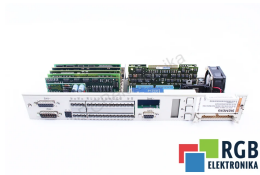

6SN1121-0BA12-0AA0 VERSION A SIEMENS ID40885

Używany SIEMENS 6SN1121-0BA12-0AA0
Sprzęt przetestowany i wyczyszczony.
24 miesiące gwarancji
Dedykowany kurier
Wysyłka w 24h

DANE TECHNICZNE

PRODUCENT	SIEMENS
MODEL	6SN1121-0BA12-0AA0
KATEGORIA	Karty sterowania serwo
WAGA [KG]	1.0

PRODUKTY Z OFERTY RGB ELEKTRONIKA TO:

NAJWYŻSZA JAKOŚĆ

Każdy produkt poddawany jest specjalistycznej ocenie, na podstawie najlepszej jakości, by zagwarantować ich bezawaryjną pracę. Dzięki temu możesz mieć pewność, że urządzenie **SIEMENS 6SN1121-0BA12-0AA0** zostało przygotowane z największą starannością.